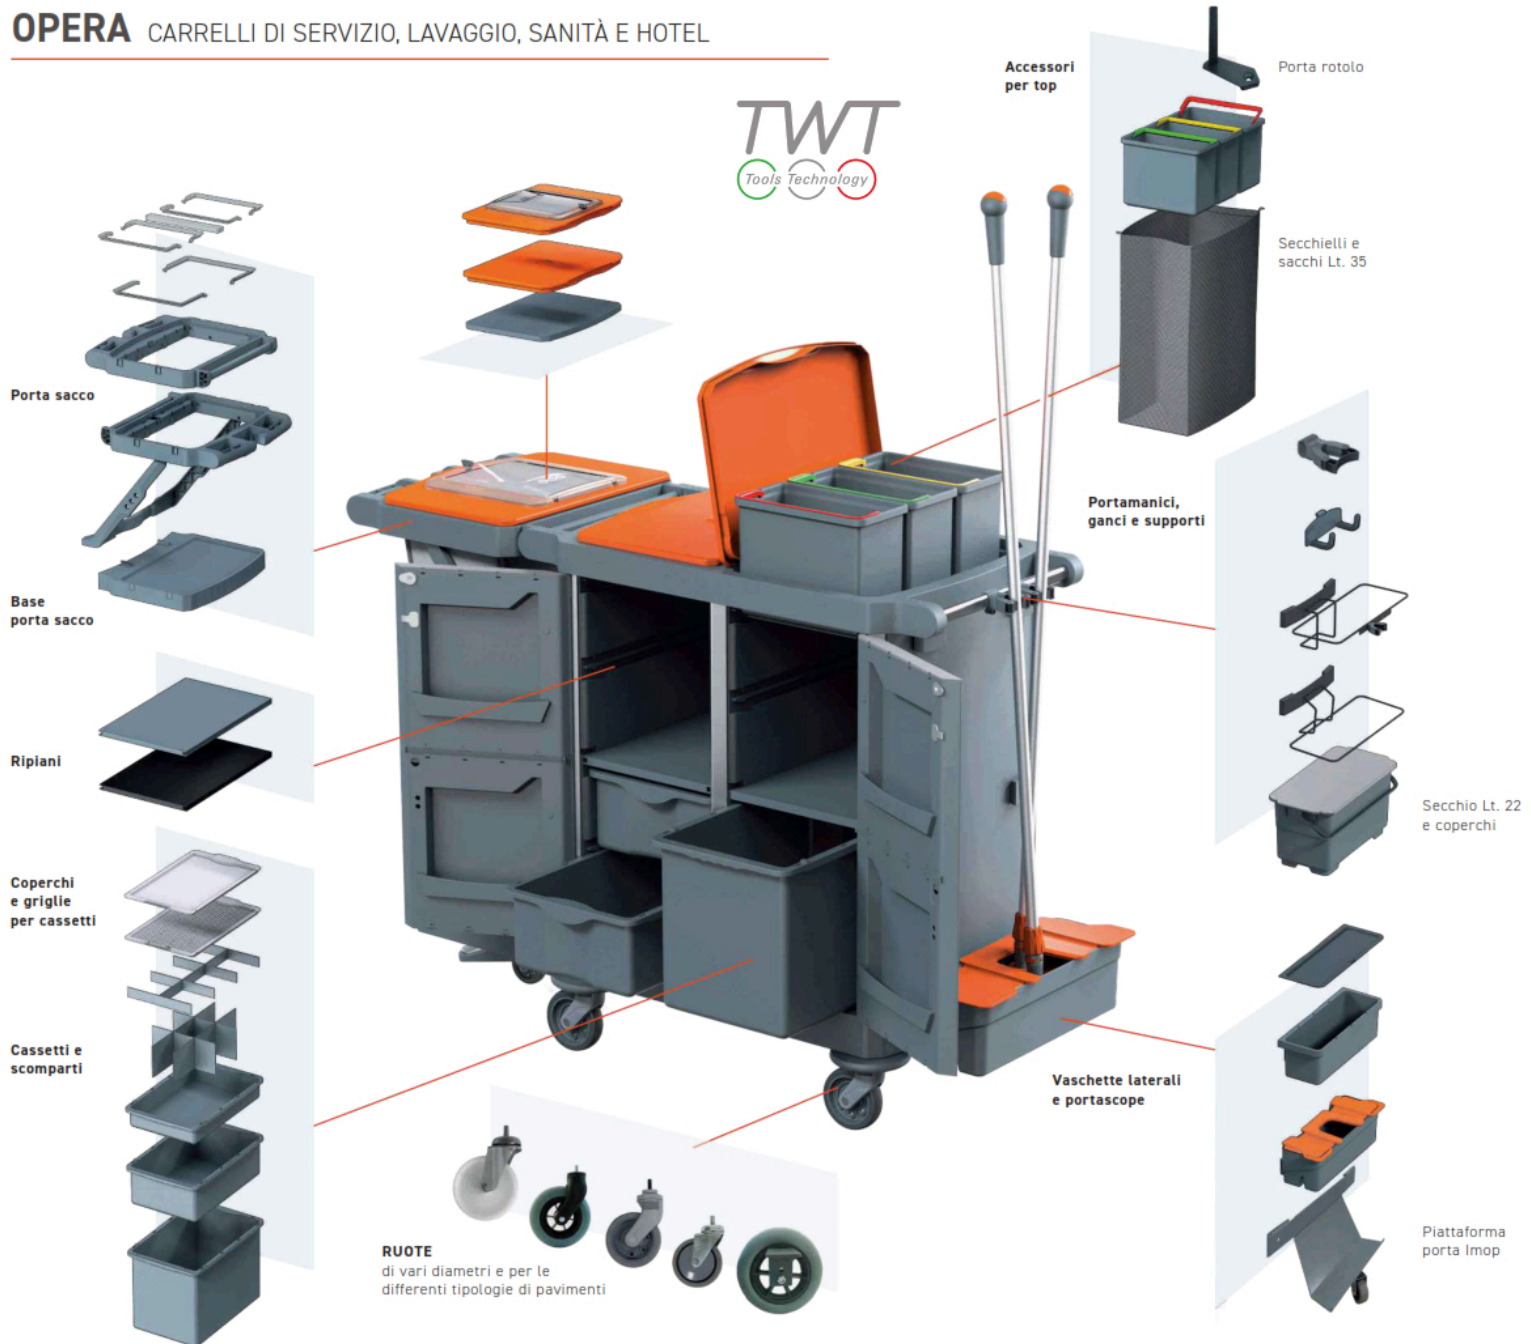

## TWT - Carrelli modulari, scalabili, facili da adattare.

**OPERA** CARRELLI DI SERVIZIO, LAVAGGIO, SANITÀ E HOTEL

TWT è per chi ama distinguersi e lavorare con carrelli multiuso, per pulizia e lavaggio pavimenti, innovativi e funzionali. Una tecnologia ed un design al servizio delle prestazioni. Ogni prodotto TWT è studiato con estrema attenzione all'ergonomia, per rendere più semplice e confortevole il lavoro di ogni giorno.

**CARRELLI LAVAGGIO  
OPERA**

**FRANGE - VOLO  
PLANO e MOP**

**LINEA VETRO**

# Nuovo catalogo 2026

I carrelli multiuso della linea OPERA offrono oltre 1000 configurazioni per la pulizia professionale dei diversi settori operativi come uffici, sanità e hotel oltre a quelli pensati per la gestione dei rifiuti.